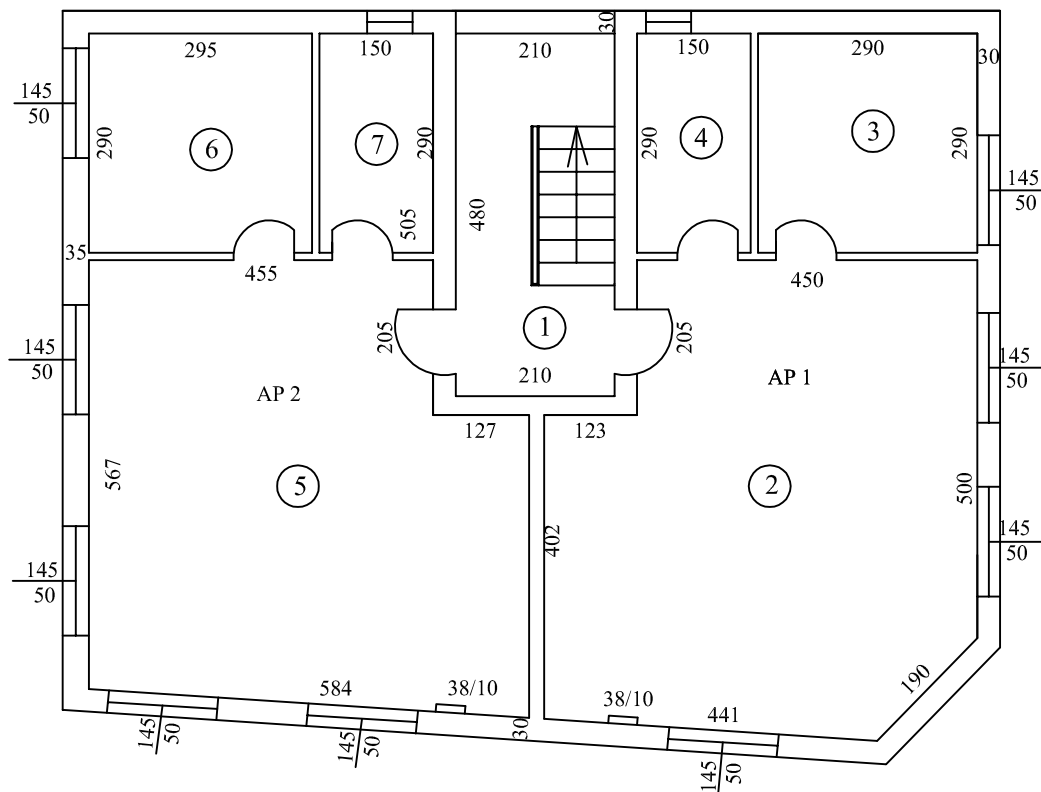

RELEVEU LOCUINTA - Subsol

scara 1: 100

Nr. Cadastral al terenului	Suprafata teren	Adresa imobilului:	
Cartea Funciara colectiva nr. :		Str. Bogdan Voda nr.10 sector 1	
Cod unitate individuala (U)		UAT	Sector 1
		CF individuala	

Nr. crt	Destinația	Suprafața utila	
1	Casa scarii	10,08	Sc = 10,71
2	Camera	32,33	Ap.1
3	Bucatarie	8,42	Sutila = 45,10
4	Baie	4,35	Sc = 53,97
5	Camera	31,50	Ap.2
6	Bucatarie	8,55	Sutila = 44,40
7	Baie	4,35	Sc = 53,82
Suprafata utila =		99,58	Sc = 118,50
Suprafata totala		99,58	
Executant		Data	
Ungureanu Tudor	25.10.2009		
Recepționat		Data	